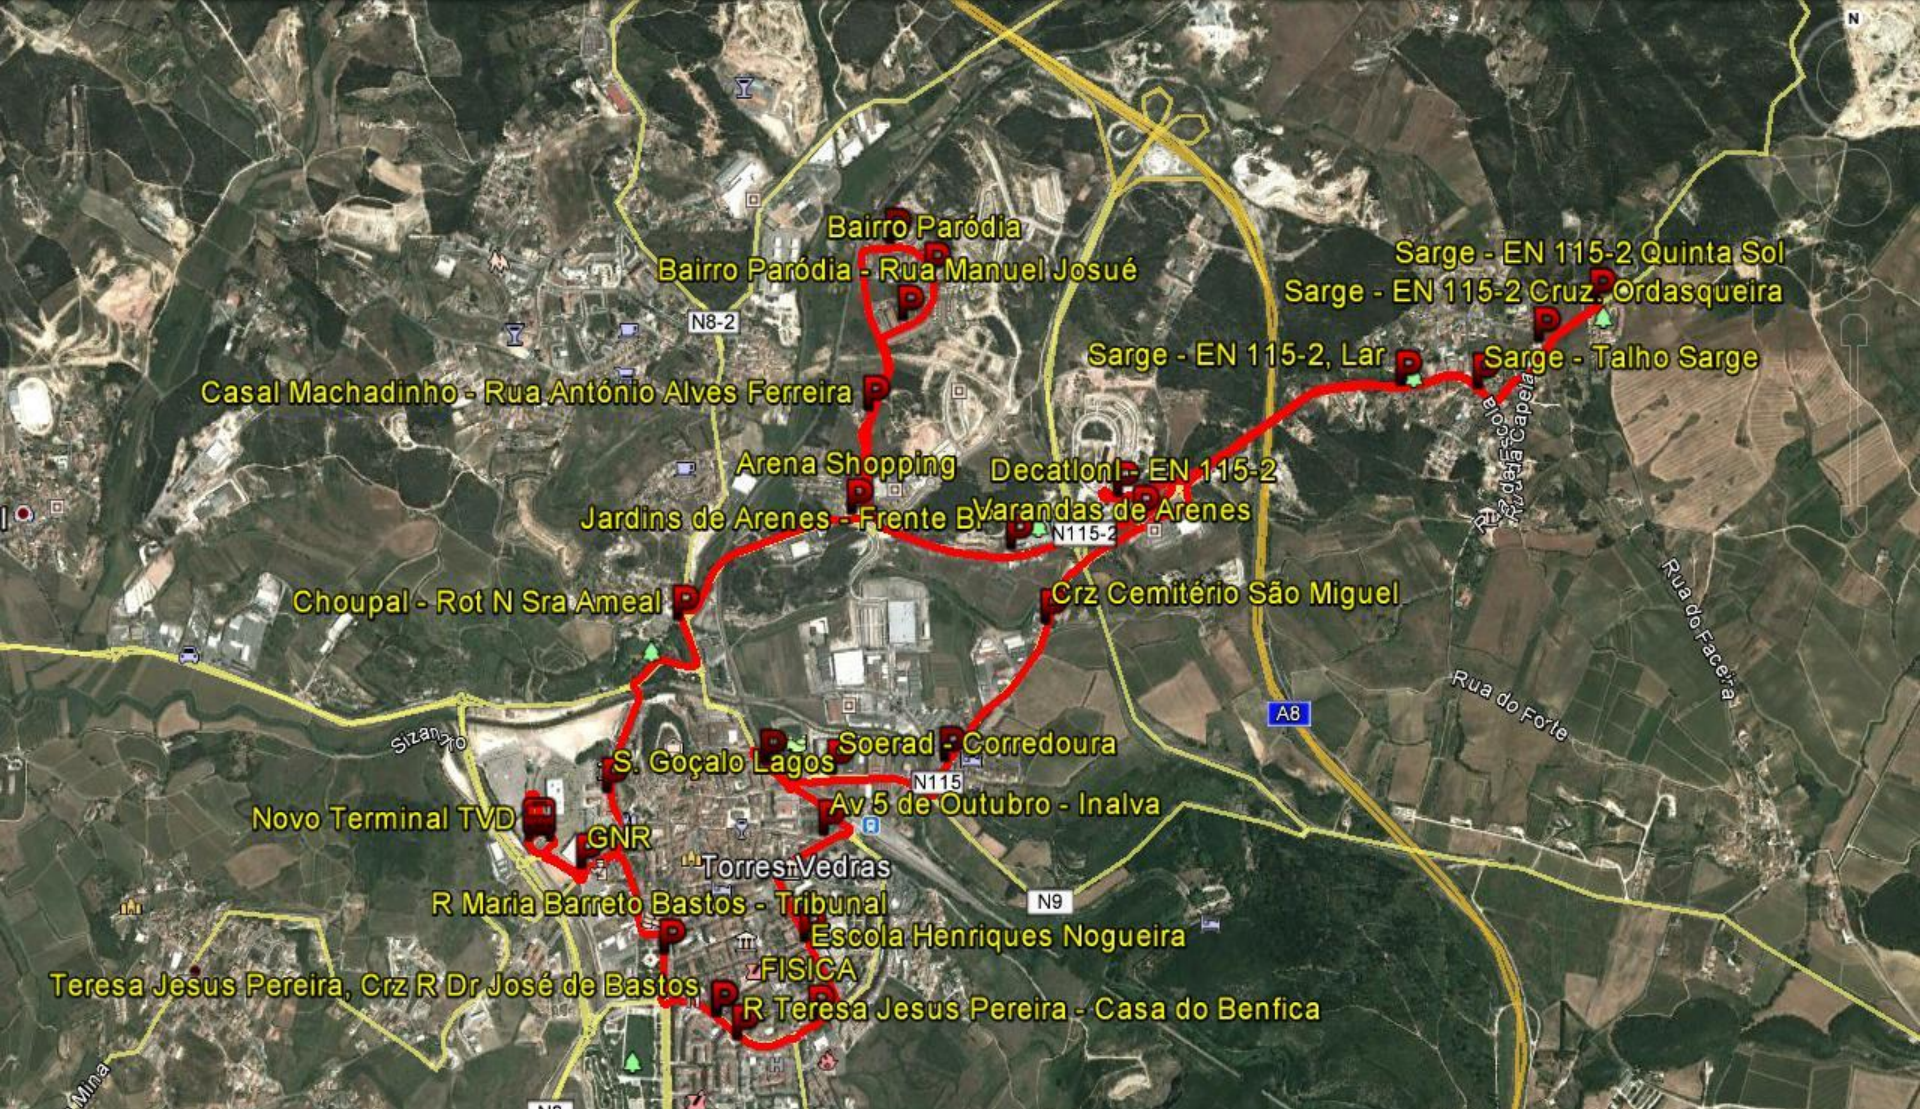

Carreiras BO:

798 Terminal – Sanatório - Terminal

1188 m

© 2014 Google
Image © 2014 DigitalGlobe

Google earth

NOVO TERMINAL DE TORRES VEDRAS

A PARTIR DE 6 DE OUTUBRO DE 2014

Linha Verde

Carreiras BO:

796 Terminal – Paúl - Terminal

© 2014 Google
Image © 2014 DigitalGlobe

Google earth

39°06'10.31"N 9°15'46.69"O elev 56 m altitude de visualização 5.12 km

 **NOVO TERMINAL DE TORRES VEDRAS**

 **A PARTIR DE 6 DE OUTUBRO DE 2014**

Linha Vermelha

Carreiras BO:
797 Terminal – Sarge - Terminal