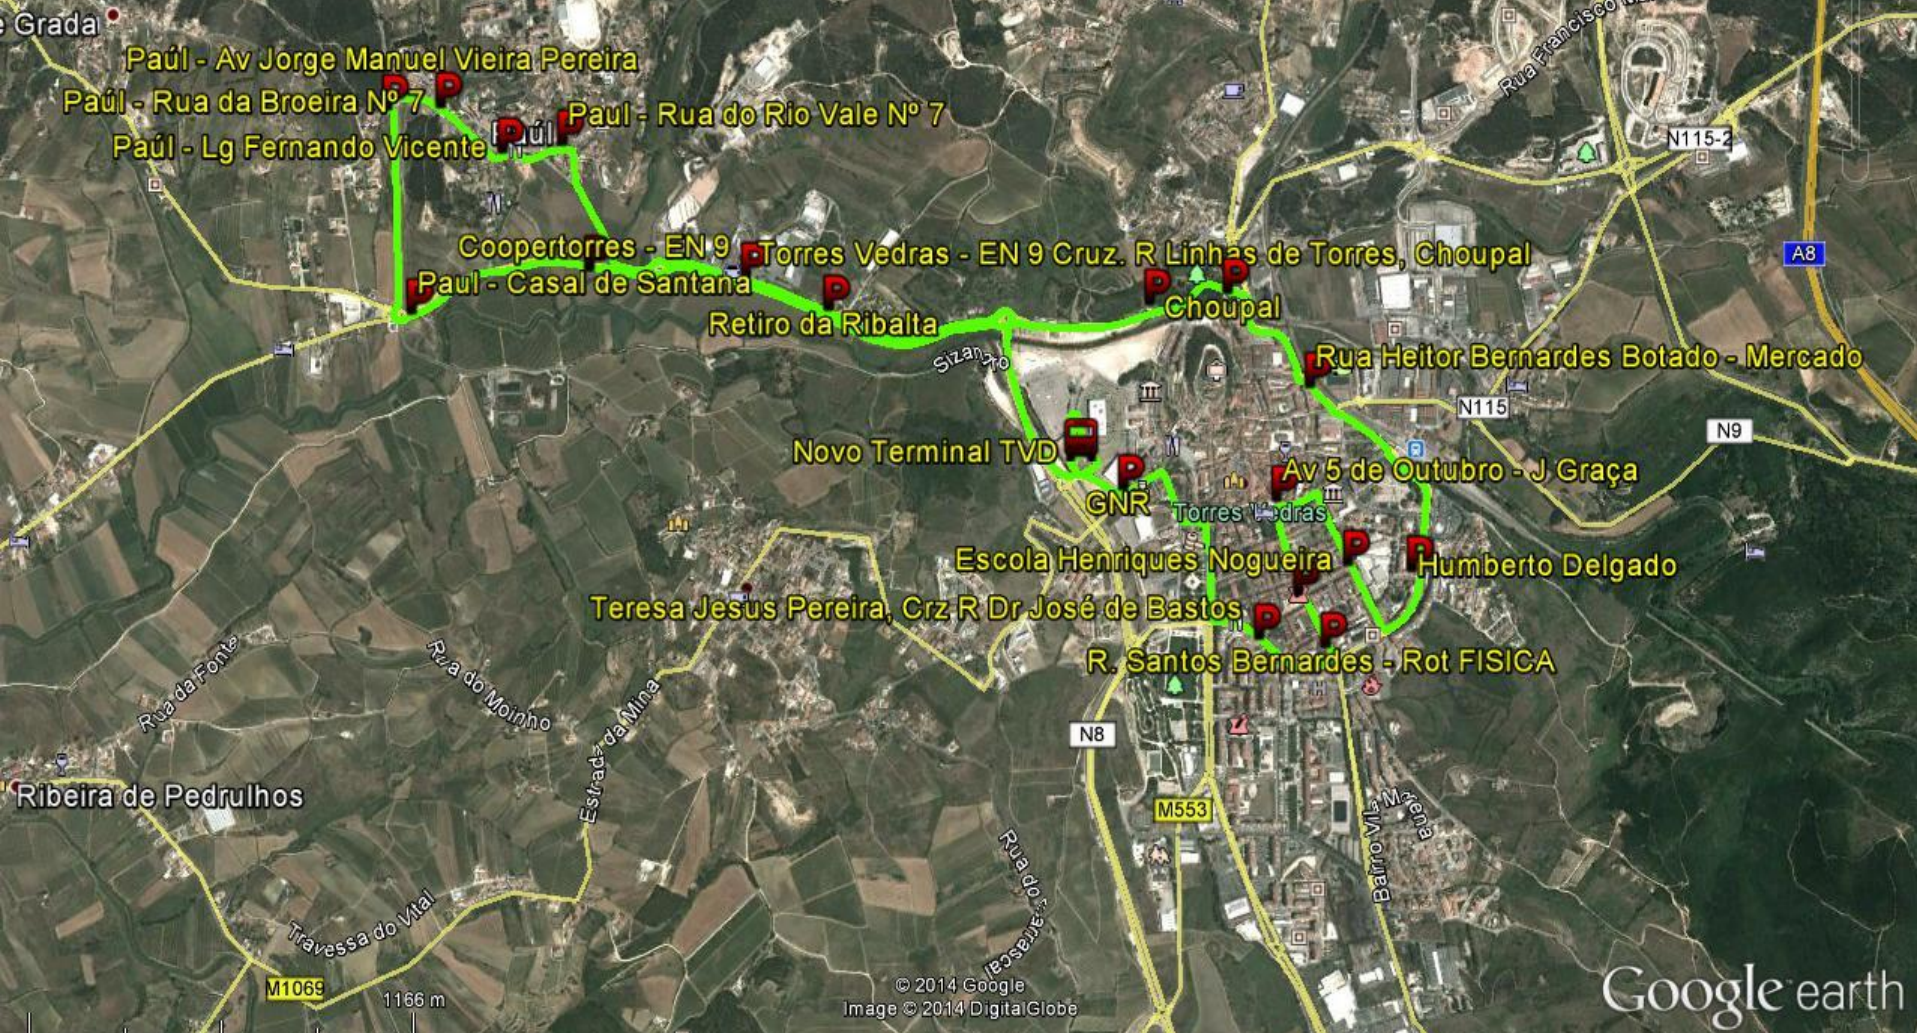

Carreiras BO:

798 Terminal – Sanatório - Terminal

1188 m

© 2014 Google
Image © 2014 DigitalGlobe

Google earth

NOVO TERMINAL DE TORRES VEDRAS

A PARTIR DE 6 DE OUTUBRO DE 2014

Linha Verde

Carreiras BO:

796 Terminal – Paúl - Terminal

© 2014 Google
Image © 2014 DigitalGlobe

Google earth

39°06'10.31"N 9°15'46.69"O elev 56 m altitude de visualização 5.12 km

 **NOVO TERMINAL DE TORRES VEDRAS**

 **A PARTIR DE 6 DE OUTUBRO DE 2014**

Linha Vermelha

Carreiras BO:
797 Terminal – Sarge - Terminal