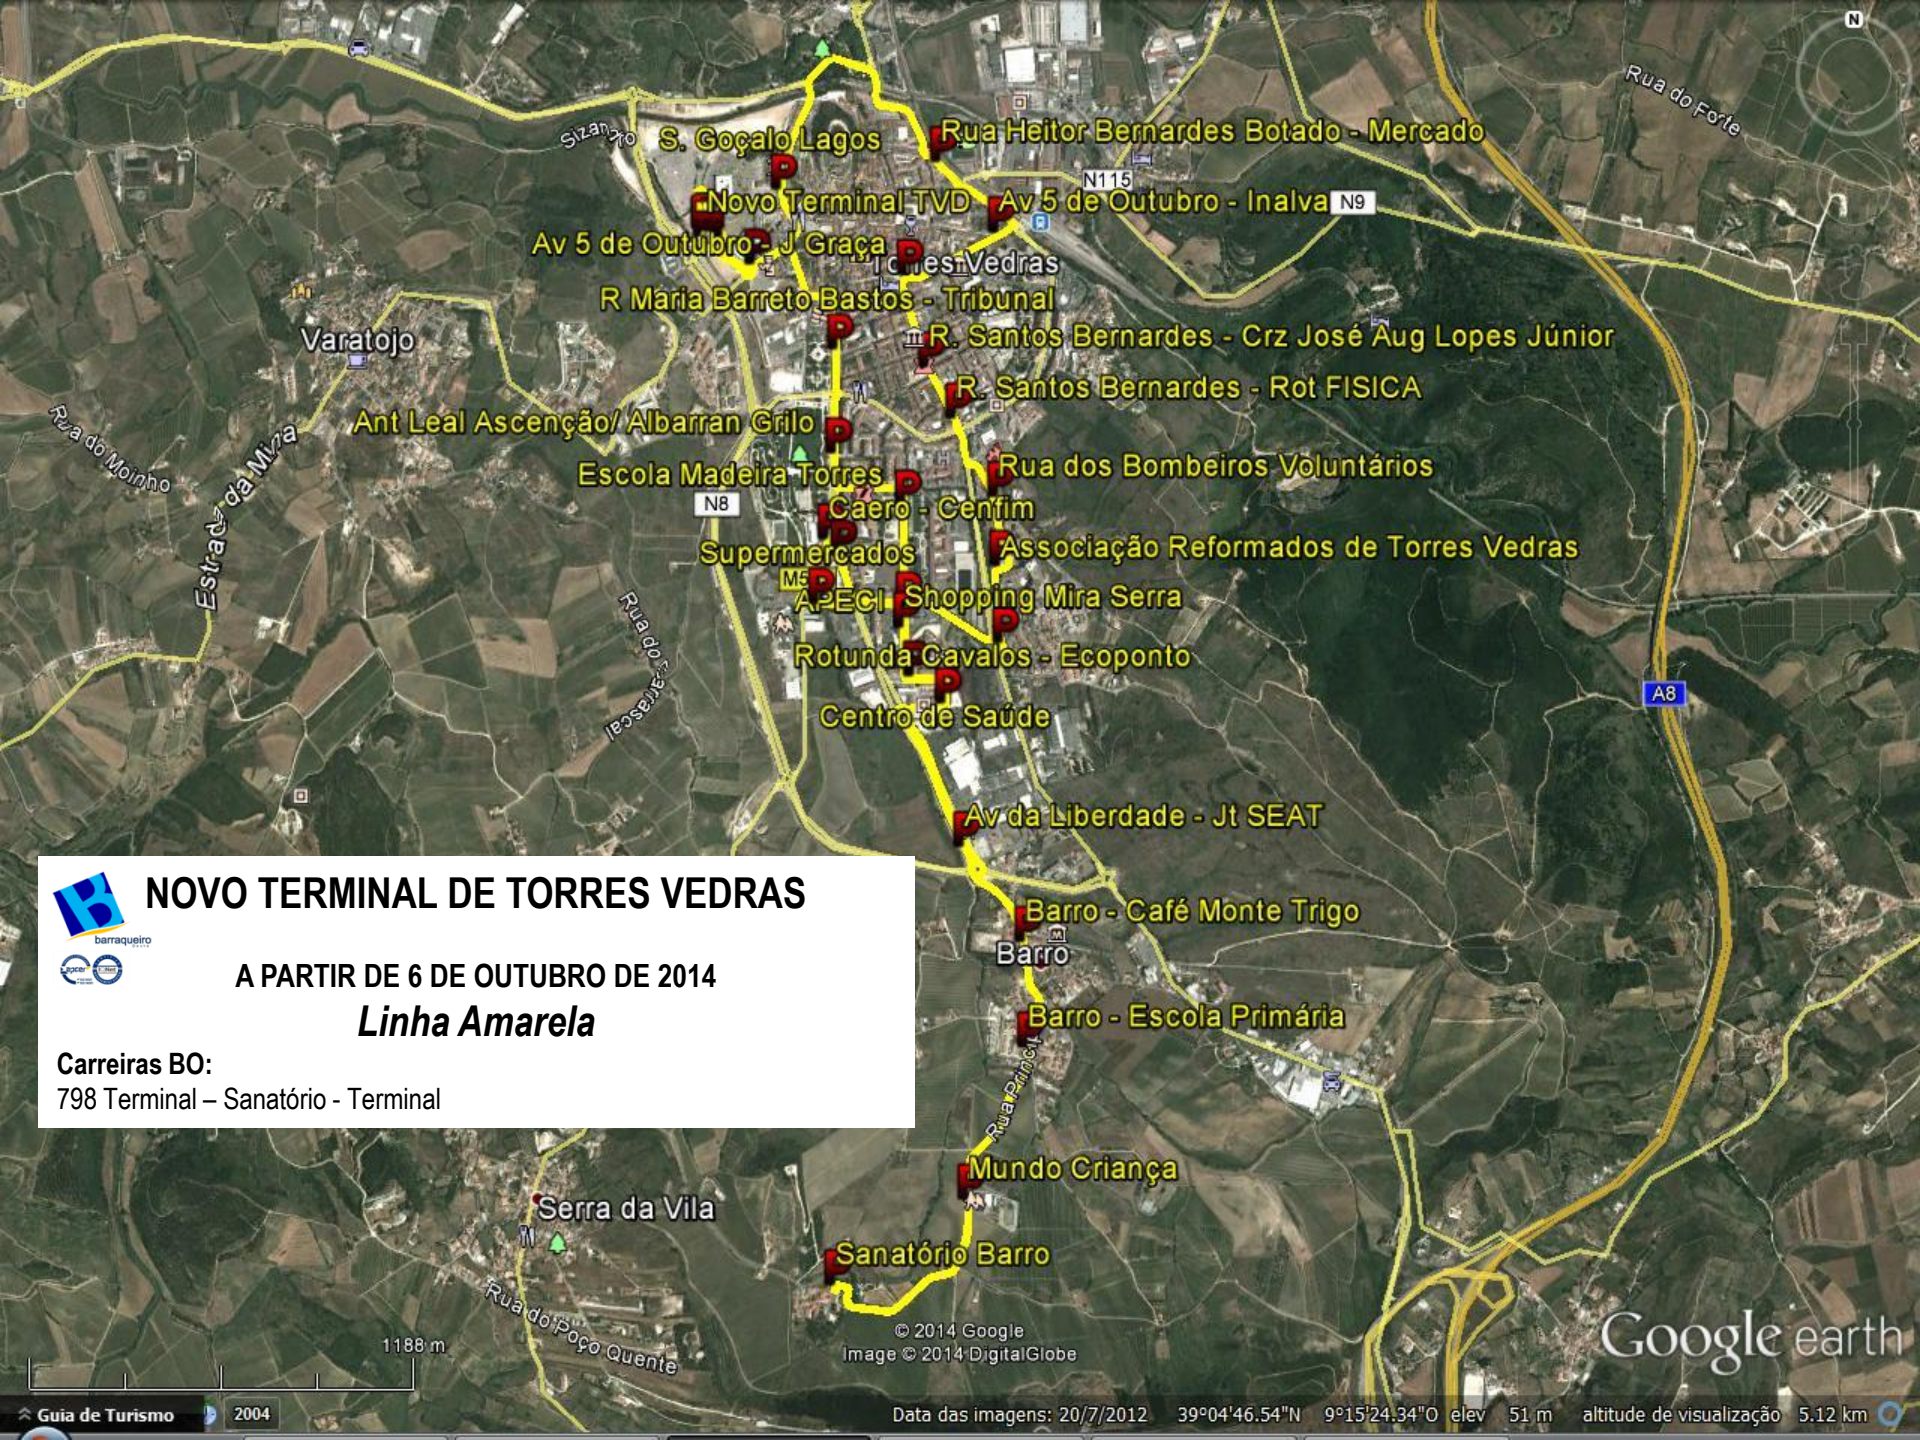

NOVO TERMINAL DE TORRES VEDRAS

A PARTIR DE 6 DE OUTUBRO DE 2014

Linha Azul

Carreiras BO:

799 Terminal – Hilarião – Terminal

NOVO TERMINAL DE TORRES VEDRAS

A PARTIR DE 6 DE OUTUBRO DE 2014

Linha Amarela

Carreiras BO:

798 Terminal – Sanatório - Terminal

1188 m

© 2014 Google
Image © 2014 DigitalGlobe

Google earth

NOVO TERMINAL DE TORRES VEDRAS

A PARTIR DE 6 DE OUTUBRO DE 2014

Linha Verde

Carreiras BO:

796 Terminal – Paúl - Terminal

© 2014 Google
Image © 2014 DigitalGlobe

Google earth

39°06'10.31"N 9°15'46.69"O elev 56 m altitude de visualização 5.12 km

 **NOVO TERMINAL DE TORRES VEDRAS**

 **A PARTIR DE 6 DE OUTUBRO DE 2014**

Linha Vermelha

Carreiras BO:
797 Terminal – Sarge - Terminal