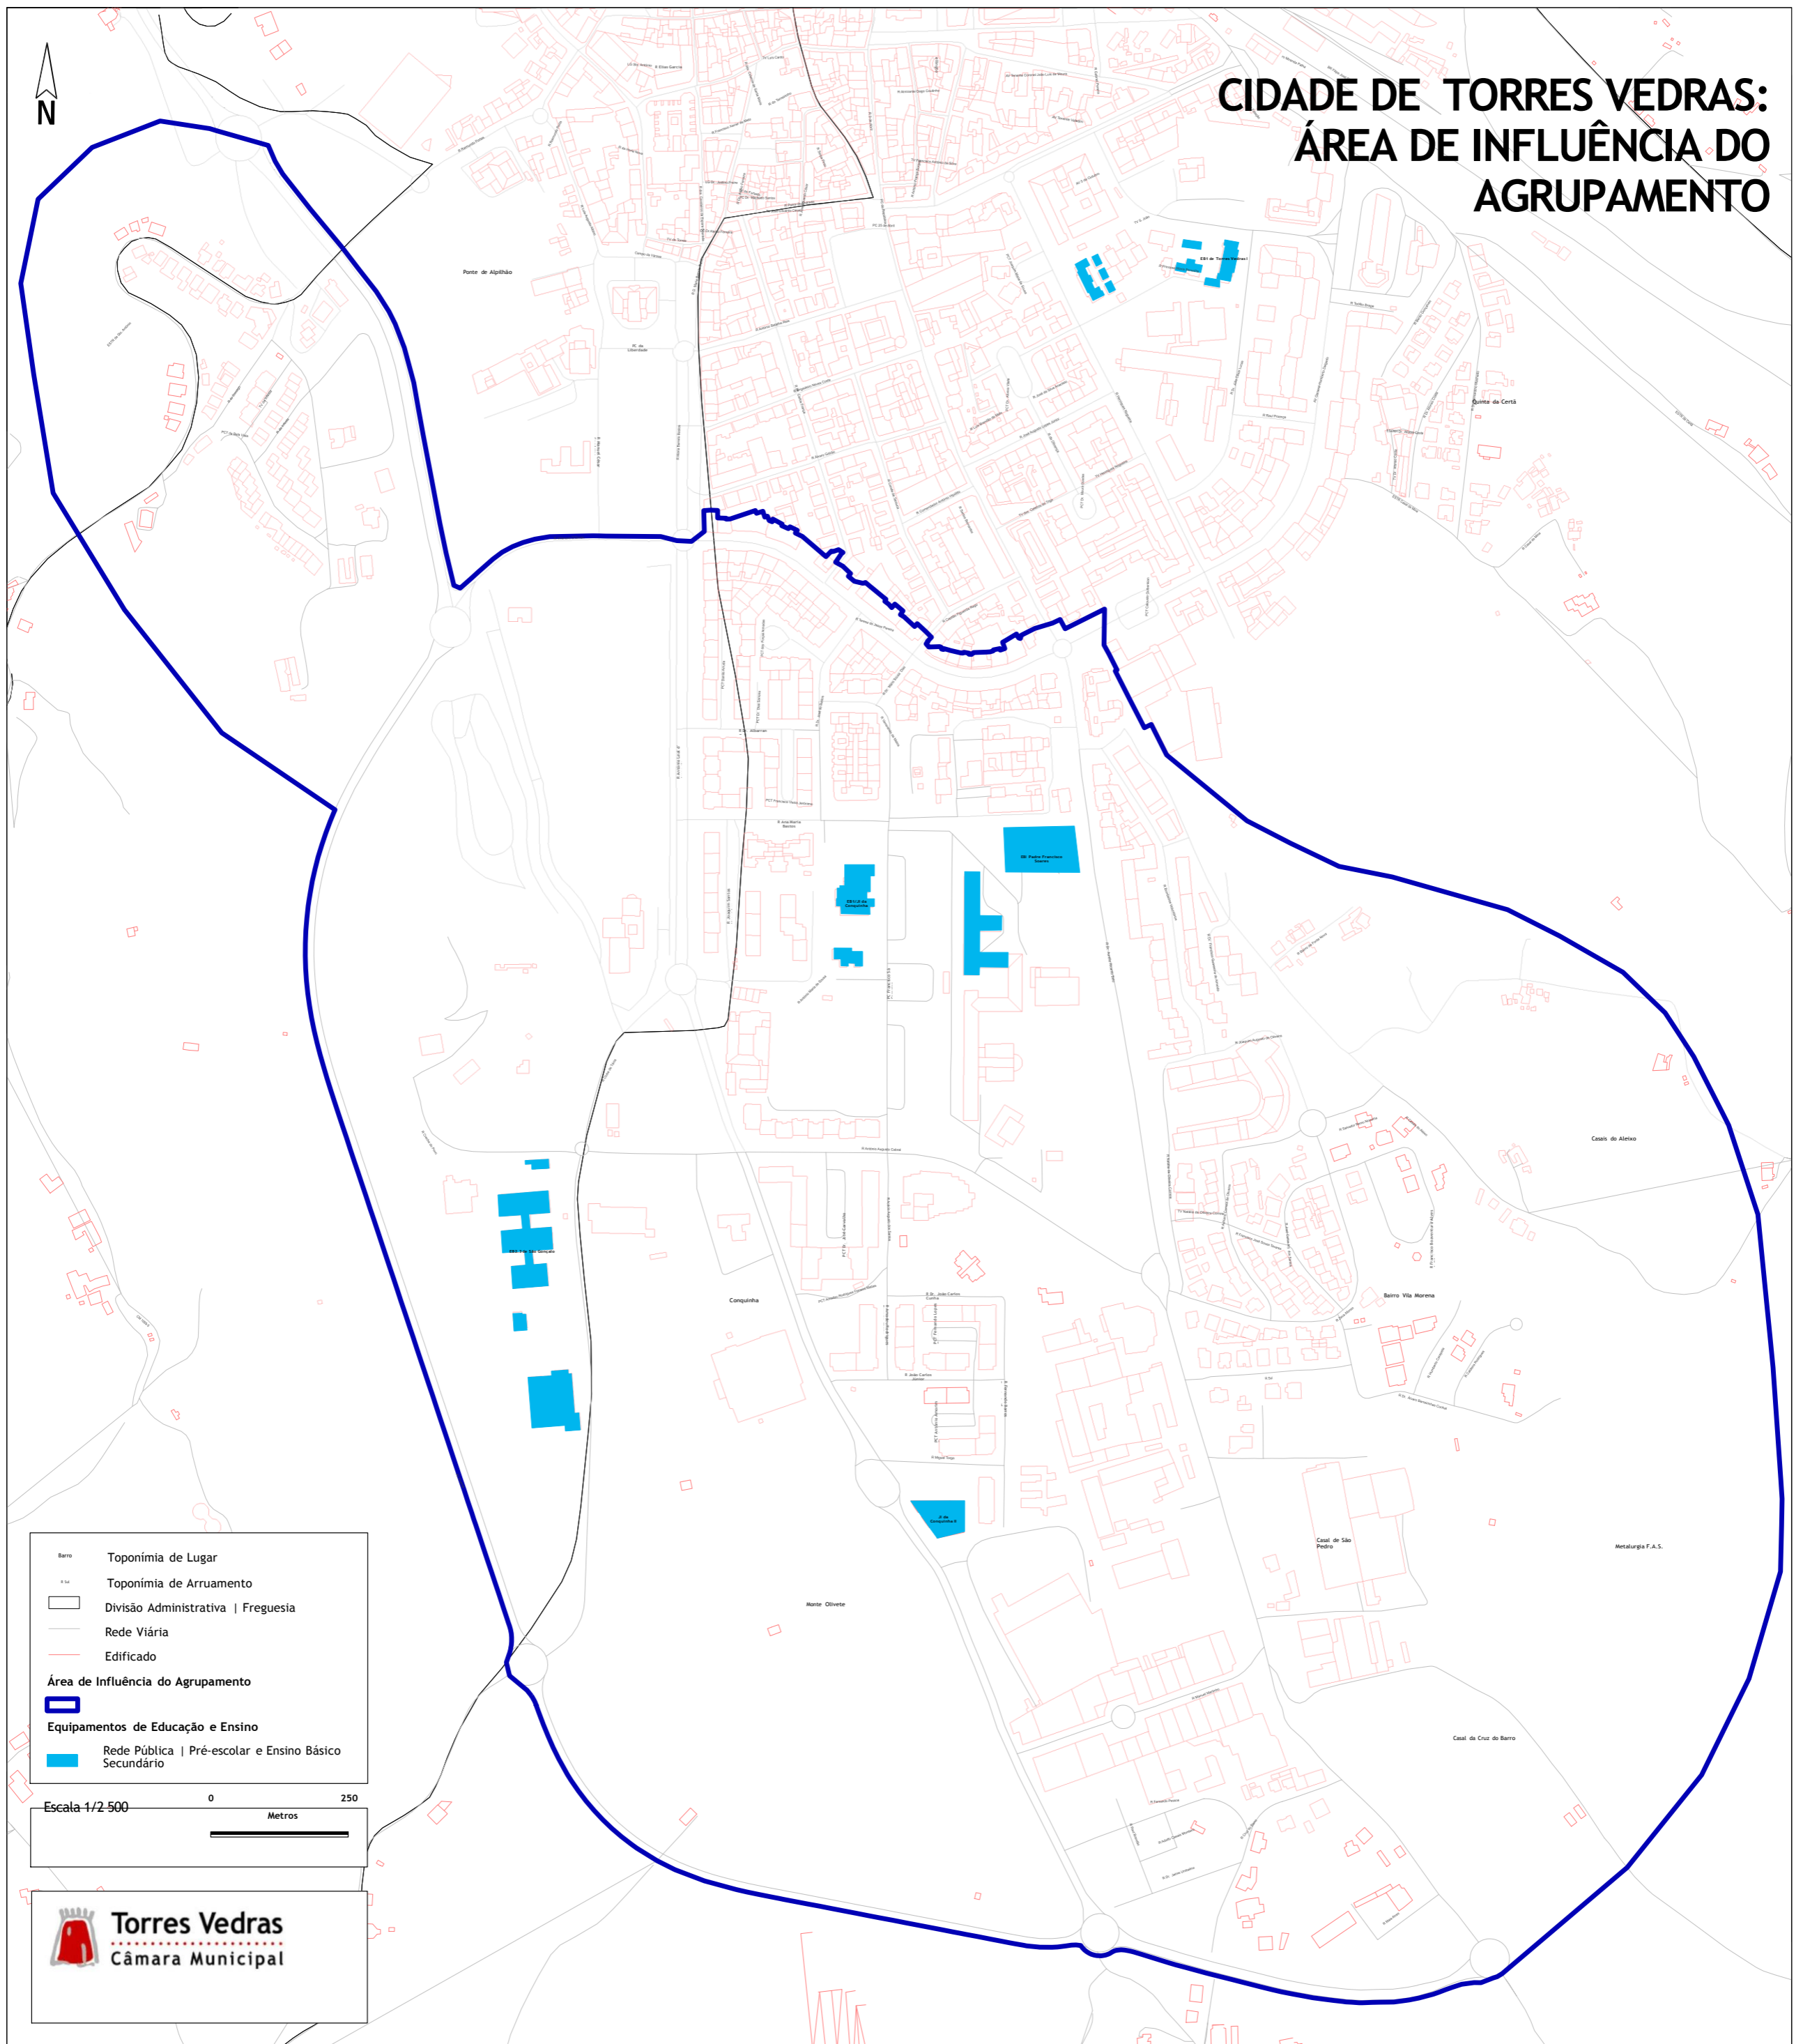

CIDADE DE TORRES VEDRAS: ÁREA DE INFLUÊNCIA DO AGRUPAMENTO

- Toponímia de Lugar
- Toponímia de Arruamento
- Divisão Administrativa | Freguesia
- Rede Viária
- Edificado
- Área de Influência do Agrupamento
- Equipamentos de Educação e Ensino
- Rede Pública | Pré-escolar e Ensino Básico Secundário

Escala 1/2 500
0 250
Metros